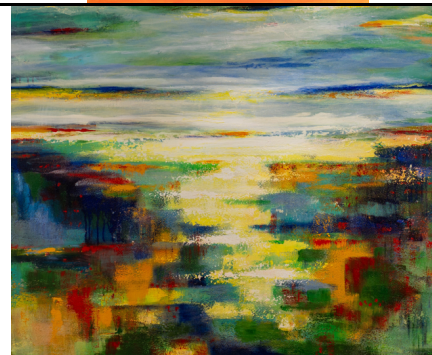

28WFNR2051Abendsonne am Wadi Rhe Inna Heecj

28WFNR2108 Ein Schiff wird kommen

28WFNR2148 Kein Bock auf Mäuseturm

28WFNR2165 Loreleyblick

WFNR4002Bengalische Beleuchtung bei Rhein in Flame

2WFNR4003Abendstunde

2WFNR4006Wetterleuchten

30WFNR2091dass ich so ...

30WFNR3005Loreley

32WFNR2191Steine im Wasser

32WFNR4115Odyssee

37WFNR2213Rhein in Flammen über Bingen

3WFNR1167Rheinblick 2

3WFNR2199Schiff